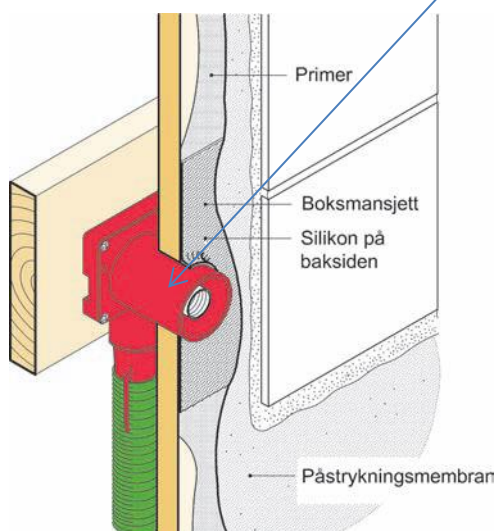

Det er viktig notat om dekskiver og rett nippel for montering på neste sider som bør diskuteres med [rørlegger](#).

Pris Kr 18.500,- inkl. m.v.a. i **krom/hvit** med ratt som vist over til høyre **uten** det store dusj hode **inklusive** slange og hånd dusj, samt veggholder for hånd dusjen. Se side 3 for priser på store dusj hoder og annet tilbehør. **Be om pris i gull eller sort.**

AF3S Avon Exposed Thermostatic Shower Valve

150 m. m. senteravstand og ½" vann tilkobling

45 m. m. diameter dekkskive og kobling med «klemmring»

Hvis det brukes «rør i rør» system med «vegg boks» er det viktig for rørlegger og murer å notere at diameteren på dekkskiven mot veggen for vann tilkoblingen er 45 m. m..

Bilder fra montering

Ovenfor sett forfra

Ovenfor sett ovenfra

15 cm senteravstand og klemring

Sjekk JRG Sanipex for veggboks med ca 45 m. m. diameter. Sjekk rett nippel som trenges for monteringen.

Little England priser på tilbehør til Avon termostat dusj 2021