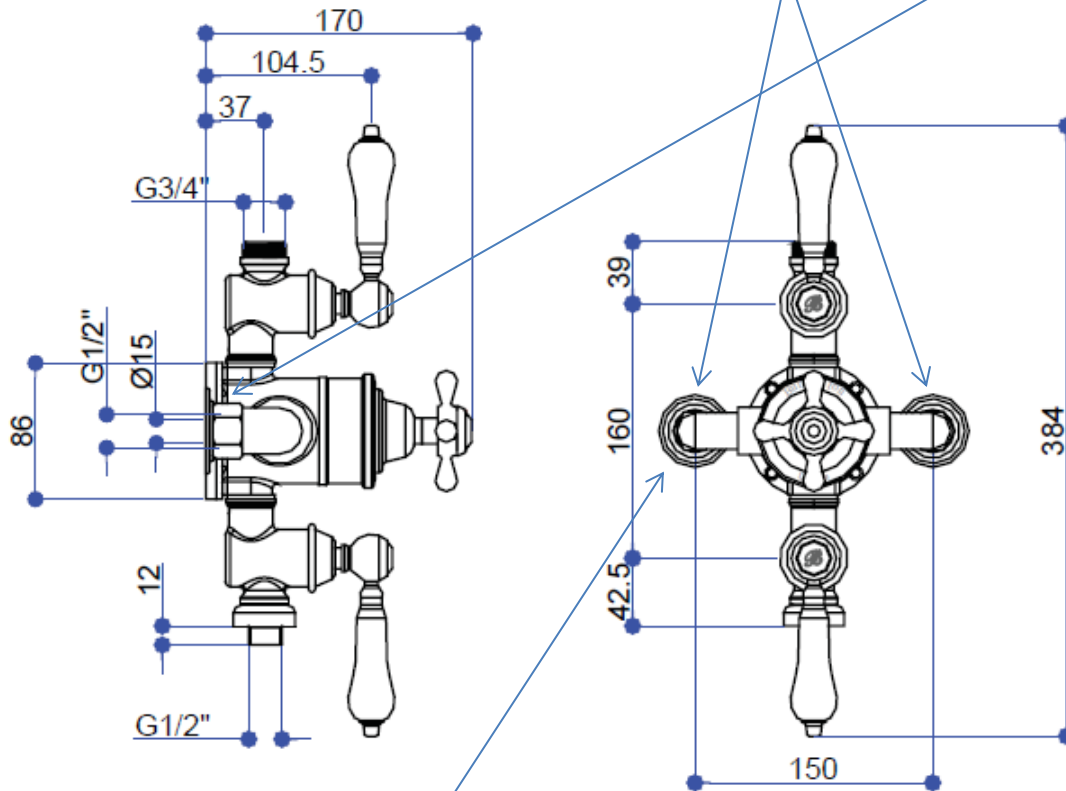

AF3S Avon Exposed Thermostatic Shower Valve

150 m. m. senteravstand og ½" vann tilkobling

45 m. m. diameter dekkskive og kobling med «klemmring»

Hvis det brukes «rør i rør» system med «vegg boks» er det viktig for rørlegger og murer å notere at diameteren på dekkskiven mot veggen for vann tilkoblingen er 45 m. m..

Bilder fra montering

Ovenfor sett forfra

Ovenfor sett ovenfra

15 cm senteravstand og klemring

Sjekk JRG Sanipex for veggboks med ca 45 m. m. diameter. Sjekk rett nippel som trenges for monteringen.

Little England priser på tilbehør til Avon termostat dusj 2021

Velg :

6" (ca 15 cm) dusj hode	(kode V16)	Kr 2.500,-
9" (ca 22 cm)dusj hode	(kode V17)	Kr 4.000,-
12" (ca 30 cm) dusj hode	(kode V60)	Kr 4.950,-

Flere valg :

Sepe kurv – fast dusj stang	(kode V23) se under.	Kr 1.500,-
Telefon gaffel- fast dusj stang	(kode V24) se under.	Kr 1.500,-
Justerbar stang ved siden	(kode V33) se under.	Kr 1.500,-
Termostaten kan også leveres med sort porselens håndtak		+ Kr 1.000,- x 2