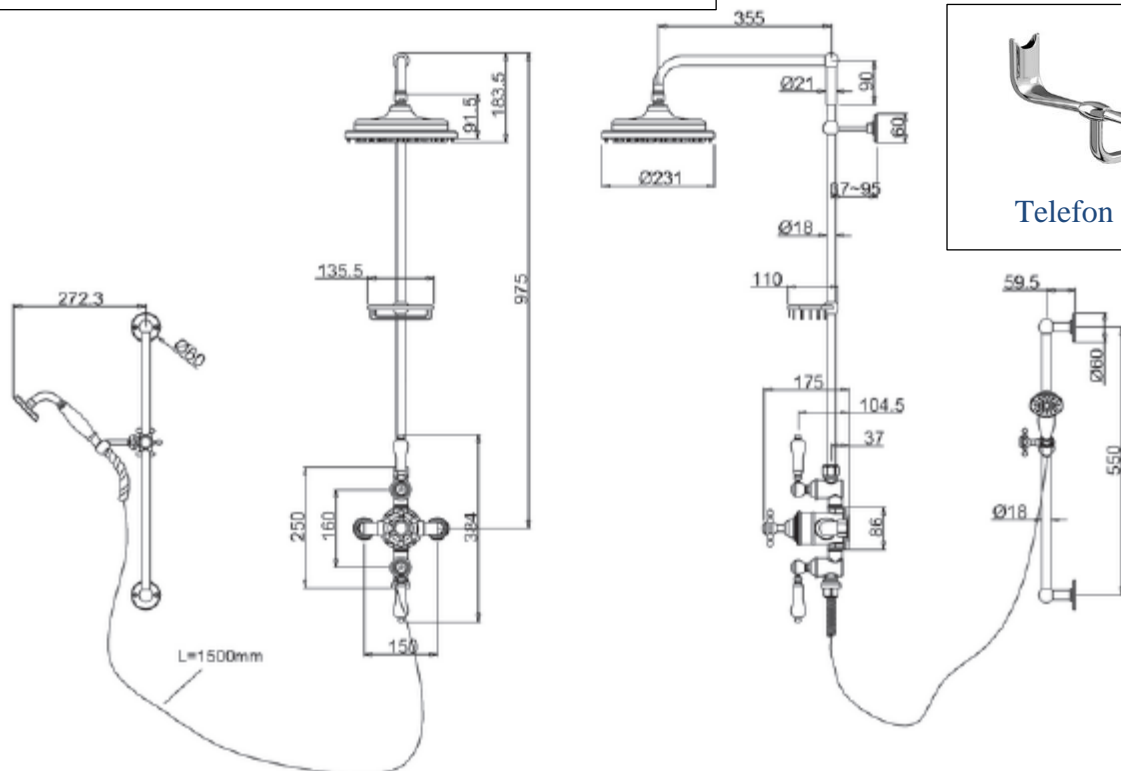

Showroom & post : Båtbyggerlia 15, 1390 Vollen, Norway
Tlf. (0047) 22 55 4100. Mobile telephone (0047) 911 38 388
E-mail : littleng@online.no
Web: <http://www.little-england.no>