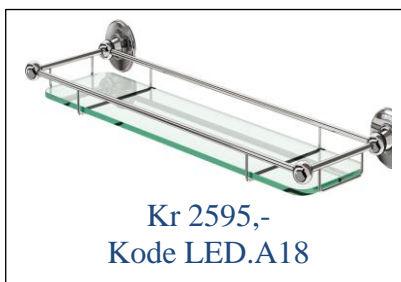

Little England Design A/S

1.

Prisliste Little England **krom** baderoms garnityr – For **gull** og **nikkel** se siste side + 10% (2023.1)
Inkl. moms, eksl. porto

Showroom & post : Båtbyggerlia 15, 1390 Vollen, Norway
Tlph. (0047) 22 55 4100. Mobil telefon (0047) 911 38 388
E-mail : littleng@online.no
Web: <http://www.little-england.no>

Little England Design A/S

Prisliste Little England baderoms garnityr (2023.1)
Inkl. Porto, ekskl. moms

Kr 995,-
Kode LED.A13

Kr 1.565,-
Kode LED.A15

Kr 2.000,-
Kode LED.A23
155 x 330x 62 dyp

Kr 1.895,-
Kode LED.A21